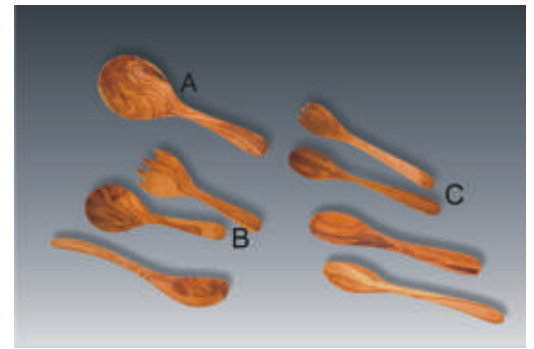

Art.-Nr.	Bezeichnung	Holzart	VE	Maße (cm)
13101	Gemüse/Reislöffel „Rustical“ A	O	5	26
13105	Salatbesteck „Rustical“ B	O	5	26
13109	Salatbesteck normal C	O	5	25
13110	dito normal C	O	5	30
13111	dito normal C	O	5	35