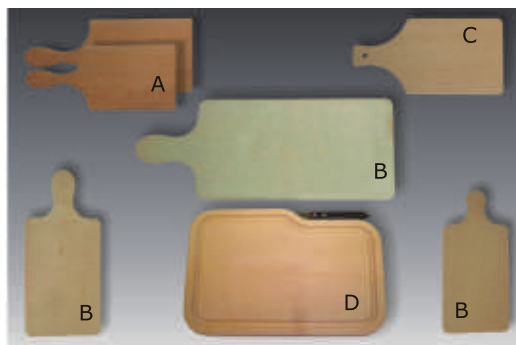

10459	Spätzlebrett Classic mit Loch A	A	10	31x14x1
10449	dito ohne Loch A	B	10	34x15,5x1
10463	Schneidebrettchen mit Griff B	A	10	12x25x1
10464	dito B	A	10	14x30x1
10465	dito B	A	10	16x36x1
10960	Messerbrett m. Rille und Messer D	A	5	31x20,5x1,5
10466	Schneidebrettchen mit Griff und Loch C	A	10	27x14x1