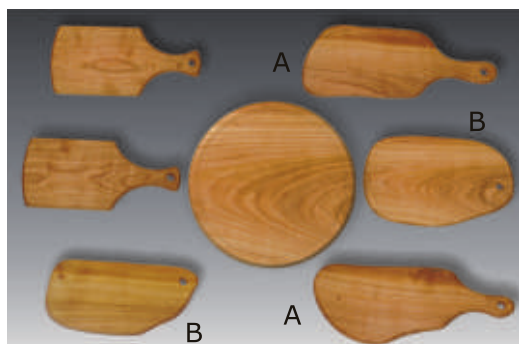

13160	Mörser	O	3	Ø 8,5
13161	dito	O	3	Ø 10
13162	dito	O	3	Ø 12
13163	dito	O	3	Ø 15
13151	Nußschraube „Pilz“	O	3	12x6
13210	Zitronenpresse	O	3	16
13156	Brieföffner	O	10	20

Olivenholzartikel

Art.-Nr.	Bezeichnung	Holzart	VE	Maße (cm)
13199	Obstschüssel „Rustical“ m. Füßen	O	1	ca.30x15x15
13186	Raclett-Brettchen kapelleform	O	1	12x8x1
13185	Raclett-Brettchen eckig	O	1	10x8x1,2
13159	Mörser „Rustical“	O	1	ø 19
13107	Salatbesteck „Hände - vier Zacken“	O	1	ca.19x8
13350	Deko-Kugel	O	10	ø 2/2,5
13351	dito	O	10	ø 4/4,5
13352	dito	O	10	ø 6/6,5

Kirschholzartikel

14193	Wender	K	10	25x5
14194	dito	K	10	30x6
14195	Wender -Schlitz-	K	10	30x7
14209	Salatbesteck	K	10	29x6,5
14218	Wender gerundet	K	10	28x5,5
14197	dito gerundet	K	10	33x7
14219	dito gerundet mit Schlitz	K	10	33x7
14851	Schöpfkelle klein	K	3	36x8,5
14852	Schöpfkelle groß	K	3	53x12

14205	Kirschlöffel	K	50	8x2
14206	dito	K	50	17x4
14204	dito	K	10	21x4
14207	dito	K	10	23x4,5
14208	dito	K	10	30x6
14187	Spaghettilöffel	K	10	31x5,5
14188	Spitzlöffel	K	10	30x6,5
14189	dito Loch	K	10	30x6,5
14240	Esslöffel „fein“ Kirsche	K	10	22x4

14163	Frühstücksbrettchen A	K	10	13x23x1
14192	dito C	K	10	15x24x1
14164	Edelkirchbrett eckig D	K	10	16x25x1,5
14165	Edelkirchsteller ohne Rille B	K	5	ø 20x1,5

14152	Edelkirchbrett mit Griff	K	5	ca.40x19x2
14153	dito	K	5	ca.35x16x2
14154	dito mit Griff, Naturform A	K	5	ca.43x19x2
14155	dito A	K	5	ca.53x25x2
14156	dito ohne Griff, Naturform B	K	5	ca.32x25x2
14157	dito B	K	5	ca.40x25x2
14158	Edelkirchsteller mit Rille	K	5	ø 25x1,8