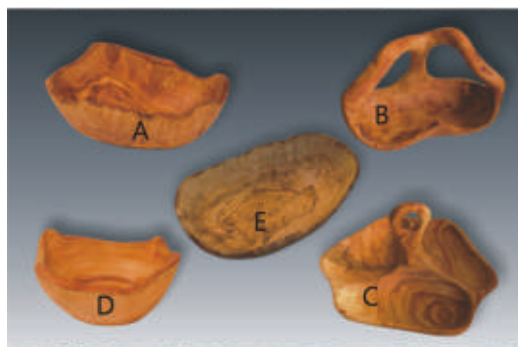

Alle unsere Artikel stammen von Hölzern aus nachhaltig bewirtschafteten Wäldern.

Wir produzieren mit regenerativer Energie aus Hackschnitzeln und eigener PV-Anlage.

Olivenholzartikel
ab Seite 1

Kirschholzartikel
ab Seite 4

Haushaltsartikel
ab Seite 5

Rinden-/Haushaltsbretter
ab Seite 18

Motivbretter
ab Seite 25

Geschenkartikel
ab Seite 34

Unsere Holzarten

A = Ahorn
B = Buche
E = Eschenholz
Er = Erle
K = Kirschholz
F = Fichtenholz
O = Olivenholz
L = Lindenholz
G = Gummibaum
M = Multiplex

Art.-Nr.	Bezeichnung	Holzart	VE	Maße (cm)
13170	Griffbrett rundlich A	O	3	23x11x1,2
13171	dito A	O	3	27x12x1,5
13712	dito A	O	3	30x14x1,5
13174	dito kantig B	O	3	40x18x2
13175	dito B	O	3	34x16x2
13176	dito B	O	3	30x13,5x2
13166	Griffbrett „Naturform“ C	O	3	ca.30x15
13167	dito C	O	3	ca.40x18
13168	dito C	O	3	ca.50x22
13165	dito C	O	3	ca.60x30
13169	dito C	O	3	ca.70x40

13180	Schneidebrett „Naturform“, klein	O	3	ca.30cm
13181	dito groß	O	3	ca.40cm
13301	Frühstücksbrett eckig	O	3	15x25x1,5
13302	dito oval	O	3	17x25x1,3

13193	Salatschüssel	O	1	Ø 20/21
13194	dito	O	1	Ø 22/23
13195	dito	O	1	Ø 24/25
13196	dito	O	1	Ø 26/27
13197	dito	O	1	Ø 28/29
13198	dito	O	1	Ø 30/31