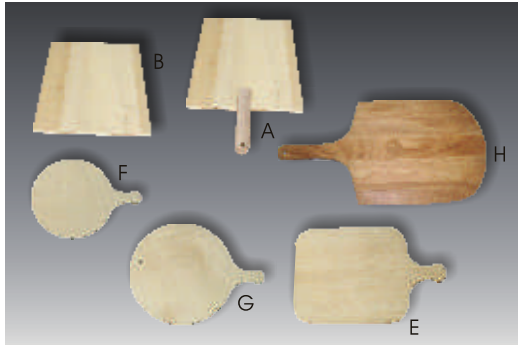

Schinkenteller mit Motiv				
12920	Motiv Allgäuer Teller	A	5	ø24x1,5
12921	Motiv Königlich Bayerischer Teller	A	5	ø24x1,5
12922	Motiv Oberstdorfer Teller	A	5	ø24x1,5
12923	Motiv Guten Appetit Teller	A	5	ø24x1,5
12924	Motiv Fränkischer Teller	A	5	ø24x1,5

12958	Klappteller „Diät“	A	5	ø24x1,5
12960	Klappteller natur	A	5	ø24x1,5
10453	Americano-Brettchen mit Griff	A	10	33x15x1
10451	Grillbrettchen mit Griff und Loch	A	10	15x25x1
10448	Griffbrett „Antipasti“	A	10	14x39x2

12970	Brotzeitteller „Oma´s ...“	A		ø24x1,5
12971	Brotzeitteller „Opa´s ...“	A		ø24x1,5
12972	Brotzeitteller „Papa´s ...“	A		ø24x1,5
12973	Brotzeitteller „Mama´s ...“	A		ø24x1,5

Haushaltsbretter

Art.-Nr.	Bezeichnung	Holzart	VE	Maße (cm)
10462	Apfel- /Tomatenbrett	A	5	22x22x1,5
10468	Wappenbrett	E	5	25x20x2
10461	Mousepad	E	5	30x22x1,5
10479	Pizzateller	A	5	Ø 30x1,5
60110	Antipastibrett hell -geölt-	B	5	14x39x2
60109	dito dunkel -geölt-	B	5	14x39x2