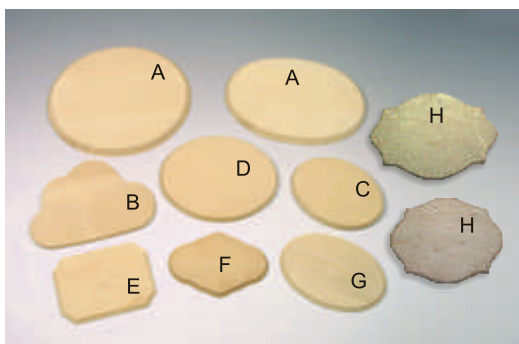

16610	Türschild oval A		10	25x20x1,5
16611	Türschild oval A		10	25x16x1,5
16612	Türschild Wolke B		10	21x14x1
16613	Türschild oval C		10	15x20x1,5
16614	Türschild oval C		10	12x18x1,5
16615	Türschild eckig E		10	11x15,5x1
16616	Türschild geschwungen F		10	17x11x1
16617	Türschild oval G		10	18x12x1
16618	Türschild eckig E		10	12x8x1,5
16623	dito oval D		10	17,5x15x1
16619	dito oval D		10	13x9x1
16624	dito „Antic“ H		10	24x18,5x1,5
16625	dito „Antic“ H		10	27x19x1,5