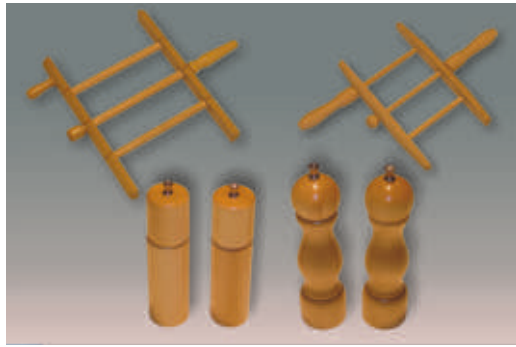

Art.-Nr.	Bezeichnung	Holzart	VE	Maße (cm)
14950	Leinenwickler natur	B	10	38x30
14951	dito lackiert	B	10	38x30
14481	Pfeffermühle modern Profimahlwerk	B	1	19x5
14480	Salzmühle modern Profimahlwerk	B	1	19x5
14483	Pfeffermühle classic Profimahlwerk	B	1	19x5
14482	Salzmühle classic Profimahlwerk	B	1	19x5