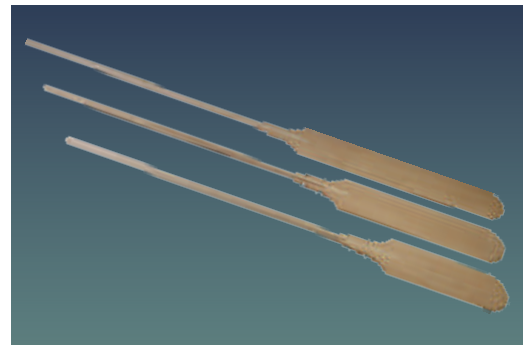

18596	Besenset "Fauli"	B	1	Höhe 90cm
-------	------------------	---	---	-----------

50336	Saunazuber Fichtenholz	F	1	ø30x20cm
-------	------------------------	---	---	----------

50328	Besteckzuber geflammt mit Salzaussparungen und Serviettenhalterung Fichte lackiert	F	1	ca.26x16x25cm
50329	Besteckzuber natur mit Salzaussparungen und Serviettenhalterung Fichte lackiert	F	1	ca. 26x16x25cm

Art.-Nr.	Bezeichnung	Holzart	VE Maße (cm)
50209	Holzbesteckfass natur	F	1 ø15 cm Höhe 15 cm
50211	Holzbesteckfass geflammt	F	1 ø15 cm Höhe 15 cm

14583	Nußschrauben "Fliegen-Pilz" (Rot mit weißen Punkten)	B	1 12x5cm
-------	---	---	----------

50323	Pideschieber mit "Stiel abnehmbar"	B	1 Gr. 60x20cm-1,60m
50324	Pideschieber mit "Stiel abnehmbar"	B	1 Gr. 80x20cm-1,80m
50325	Pideschieber mit "Stiel abnehmbar"	B	1 Gr. 100x20cm-2m

50321	Pideschieber "Griffbrett"	B	1 Gr. 65x25cm-86cm
50322	Pideschieber "Griffbrett"	B	1 Gr. 70x18cm-92cm