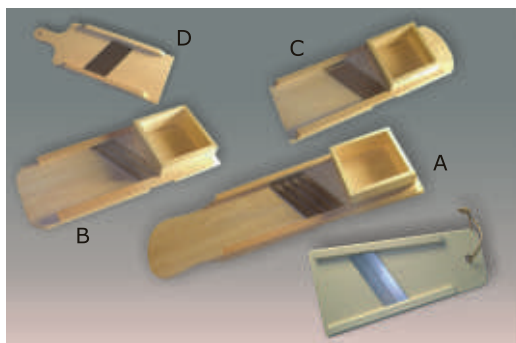

Krauthobel „Tiroler Art“					
14490	A	4 Messer	L	2	94x24
14491	B	3 Messer	L	2	66x24
14492	C	3 Messer	L	2	56x19
14493	D	3 Messer	L	2	44x15
14555	Gemüsehobel „Classic“	2 Messer	B	2	25x13
14556	Gemüsehobel „Classic“	2 Messer	B	2	29x14