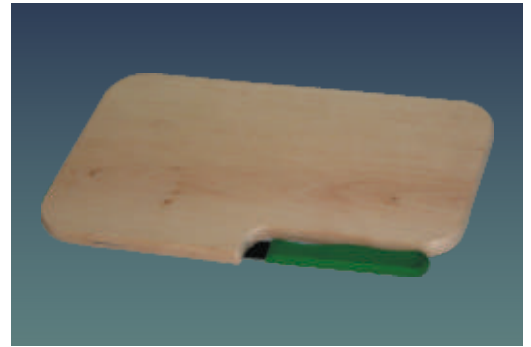

50323	Pideschieber mit "Stiel abnehmbar"	B	1 Gr. 60x20cm-1,60m
50324	Pideschieber mit "Stiel abnehmbar"	B	1 Gr. 80x20cm-1,80m
50325	Pideschieber mit "Stiel abnehmbar"	B	1 Gr. 100x20cm-2m

50321	Pideschieber "Griffbrett"	B	1 Gr. 65x25cm-86cm
50322	Pideschieber "Griffbrett"	B	1 Gr. 70x18cm-92cm

Haushaltsartikel

Art.-Nr.	Bezeichnung	Holzart	VE	Maße (cm)
14046	"Mandelspatel"	B	5	35cm
14047	Speziallöffel mit Loch ovale Schale	B	5	35cm

14466	Kinderlöffel mit Gesicht	B	50	16cm
14019	Kochlöffel rund mit Ausfräbung "Gesicht"	B	50	30x5cm

14075	Kochlöffel Großkopf mit Ausfräbung "Jahreszahl 30"	B	10	35x6cm
14076	Kochlöffel Großkopf mit Ausfräbung "Jahreszahl 40"	B	10	35x6cm
14077	Kochlöffel Großkopf mit Ausfräbung "Jahreszahl 50"	B	10	35x6cm
14078	Kochlöffel Großkopf mit Ausfräbung "Jahreszahl 60"	B	10	35x6cm
14079	Kochlöffel Großkopf mit Ausfräbung "Jahreszahl 70"	B	10	35x6cm

Art.-Nr. Bezeichnung Holzart VE Maße (cm)
 10599 Mini Rindenbrett rund natur geschliffen Er 50 ca.ø4-5cm
 Stärke ca.5mm

10147 Messerbrett aus Erlenholz inkl. Messer Er 1 26x16x1cm

10970 Kernbuche Brett geölt eckig B 1 30x20x2m