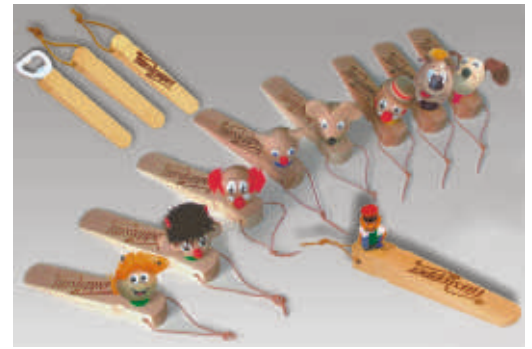

Art.-Nr.	Bezeichnung	Holzart	VE	Maße (cm)
Türstopper				
19031	Biene Maja	B	2	ca. 20x9
19032	Teufelchen	B	2	ca. 20x9
19033	Clown mit Haaren	B	2	ca. 20x9
19034	Katze	B	2	ca. 20x9
19035	Maus	B	2	ca. 20x9
19036	Clown mit Hut	B	2	ca. 20x9
19037	Willi	B	2	ca. 20x9
19038	Dackel	B	2	ca. 20x9
18533	Türstopper mit Text „Türstopper“	B	2	18x3,5
18534	dito mit Text und „Aloisius“	B	2	20x9
18539	dito natur	B	10	18x3,5
19039	dito mit Öffnerklinge	B	10	18x3,5