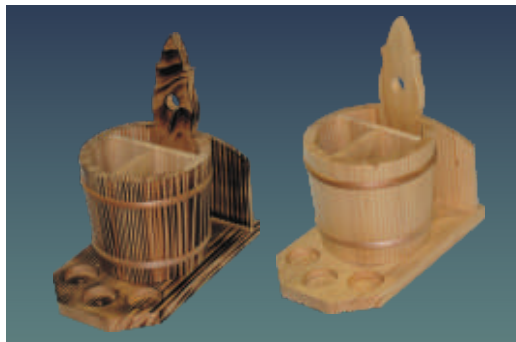

Kirschholzartikel

14222	Schäufelchen "Süßkirsche" rund, spitze Form geölt	K	50	8,5 x ø 2,8cm
14223	Schäufelchen "Süßkirsche" halbrund geölt	K	50	8 x ø 2,3cm

14241	Schäufelchen Kirschholz langer Stiel geölt	K	50	12xø3,3cm
-------	--	---	----	-----------

14166	Edelkirschbrett "modern" Rechteck mit Loch	K	5	ca. 30x18cm
14167	Edelkirschbrett "modern" Rechteck mit Loch	K	5	ca. 40x20cm

Art.-Nr.	Bezeichnung	Holzart	VE	Maße (cm)
18595	Unkraut/Fugenbürste stahlbestückt mit Schirftkante	B	1	16x3,5cm,140cm

18596	Besenset "Fauli"	B	1	Höhe 90cm
-------	------------------	---	---	-----------

50336	Saunazuber Fichtenholz	F	1	ø30x20cm
-------	------------------------	---	---	----------

50328	Besteckzuber geflammt mit Salzaussparungen und Serviettenhalterung Fichte lackiert	F	1	ca.26x16x25cm
50329	Besteckzuber natur mit Salzaussparungen und Serviettenhalterung Fichte lackiert	F	1	ca. 26x16x25cm

Art.-Nr.	Bezeichnung	Holzart	VE Maße (cm)
50209	Holzbesteckfass natur	F	1 ø15 cm Höhe 15 cm
50211	Holzbesteckfass geflammt	F	1 ø15 cm Höhe 15 cm

14583	Nußschrauben "Fliegen-Pilz" (Rot mit weißen Punkten)	B	1 12x5cm
-------	---	---	----------