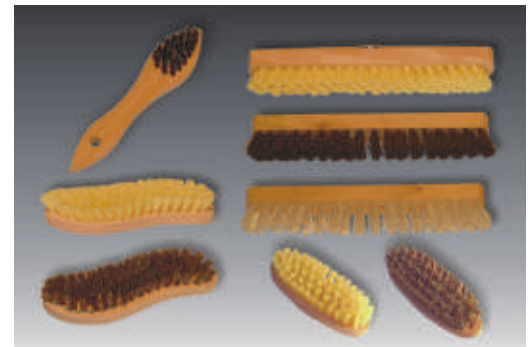

Art.-Nr.	Bezeichnung	Holzart	VE	Maße (cm)
18570	Auftragbürste dunkel (Schuhputz)		10	17x3,5
18571	dito hell (Schuhputz)		10	17x3,5
18572	Glanzbürste schwarz (Schuhbürste)		10	16x4,5
18573	Kleiderbürste schwarz fein		10	17x5
18574	Scheuerbürste S-Form PPN hell		10	21x5,5
18575	Scheuerbürste S-Form Union braun		10	21x5,5
18576	Wischer mit Gewinde hell		10	29x4
18577	Patentwischer schwarz		10	28x4
18578	Patentwischer Nylon weiß		10	28x4
18593	Wurzelbürste UNI oval		10	ca. 19x6
18591	dito Fibre oval		10	ca. 19x6