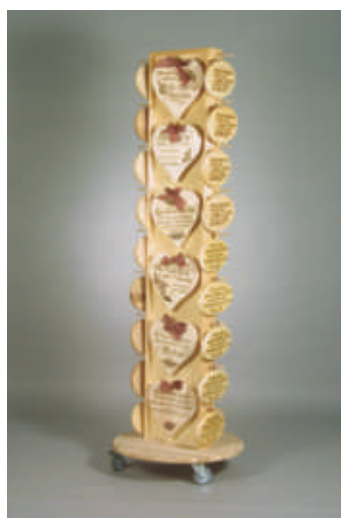

16170
**Verkaufsständer f.
Herzbretter und
ovale
Spruchbretter**
54x160 cm