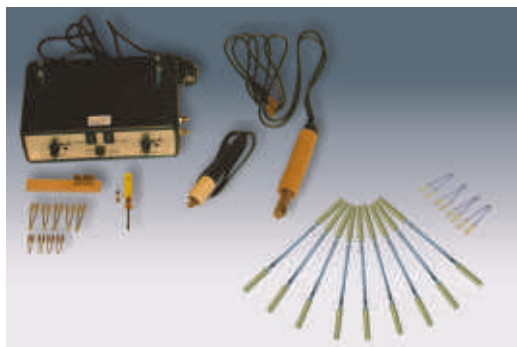

Art.-Nr.	Bezeichnung	Holzart	VE	Maße (cm)
22210	Brennspitze schwach (Standard)		1	ø1,2
22211	Brennspitze mittel		1	ø1,5
22212	Brennspitze stark		1	ø1,7
22204	Profi-Brenngerät Kombi 80+30 Watt		1	
22214	Ersatzbrennschleifen für 22203 (5 Stück)		1	
22213	Ersatzbrennschleifen für 22205 (4 Stück)		1	
22215	Brenngriff mit Kabel für 22203		1	
22216	Brenngriff mit Kabel für 22205		1