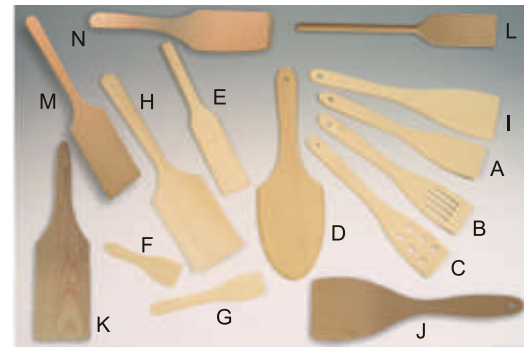

Art.-Nr.	Bezeichnung	Holzart	VE	Maße (cm)
14159	Wender normal A	A	50	30x6
14160	Wender normal A	B	50	30x6
14161	Wender mit Schlitzen B	B	50	30x6
14162	Wender mit 6 Löchern C	B	50	30x6
14170	Wender groß eckig M	B	50	39x9
14171	Pizzawender D	B	10	38x11
14172	Wender gebogen N	B	50	30x7
14173	Wender eckig E	B	10	30x4,5
14175	Raclettspachtel F	B	50	13x4
14176	Raclettspachtel G	B	50	17x4
14177	Fladenwender H	B	2	60x15
14178	Wender groß Normalform I	B	10	40x7,5
14179	Wender Gigant Normalform J	B	10	37x11
14185	Spitzwender eckig K	B	10	37x10,5
14186	Wender Rundstiel L	B	10	25x4