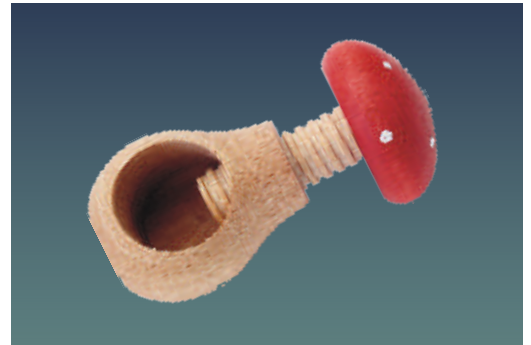

18596	Besenset "Fauli"	B	1	Höhe 90cm
-------	------------------	---	---	-----------

50336	Saunazuber Fichtenholz	F	1	ø30x20cm
-------	------------------------	---	---	----------

50328	Besteckzuber geflammt mit Salzaussparungen und Serviettenhalterung Fichte lackiert	F	1	ca.26x16x25cm
50329	Besteckzuber natur mit Salzaussparungen und Serviettenhalterung Fichte lackiert	F	1	ca. 26x16x25cm

Art.-Nr.	Bezeichnung	Holzart	VE Maße (cm)
50209	Holzbesteckfass natur	F	1 ø15 cm Höhe 15 cm
50211	Holzbesteckfass geflammt	F	1 ø15 cm Höhe 15 cm

14583	Nußschrauben "Fliegen-Pilz" (Rot mit weißen Punkten)	B	1 12x5cm
-------	---	---	----------

50323	Pideschieber mit "Stiel abnehmbar"	B	1 Gr. 60x20cm-1,60m
50324	Pideschieber mit "Stiel abnehmbar"	B	1 Gr. 80x20cm-1,80m
50325	Pideschieber mit "Stiel abnehmbar"	B	1 Gr. 100x20cm-2m

50321	Pideschieber "Griffbrett"	B	1 Gr. 65x25cm-86cm
50322	Pideschieber "Griffbrett"	B	1 Gr. 70x18cm-92cm