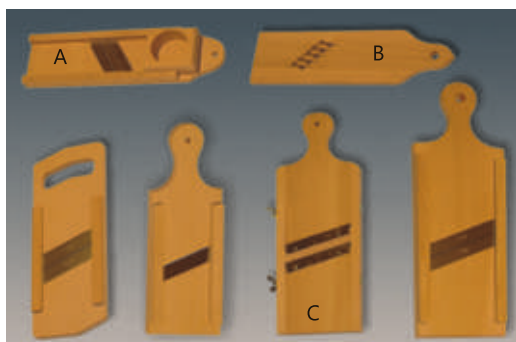

14550	Gemüsehobel	1 Messer Profi	B	10	27x10
14551	Gemüsehobel	2 Messer Profi	B	10	37x12
14552	Gemüsehobel	2 Messer Profi	B	10	41x14
14553	Gemüsehobel	2 Messer Profi	B	2	45x16
14554	Gemüsehobel	2 Messer Profi	B	2	46x18
14560	Gemüsehobel Griffloch	2 Messer Profi	B	10	29x11
14561	Gurkenhobel mit Resthalter	A	B	10	31x8
14569	Zwiebelhobel	B	B	10	22x8
14540	Gemüsehobel verstellbar	C	B	2	37x12
14541	dito	C	B	2	41x14