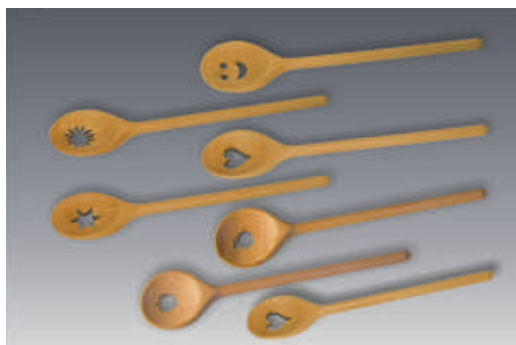

geölte Großkopflöffel mit Ausfräsung				
14020	Stern	B	10	35x6
14021	Apfel	B	10	35x6
14022	Gesicht	B	10	35x6
14023	Herz	B	10	35x6
14024	Sonne	B	10	35x6
14025	Erdbeere	B	10	35x6
14018	Herz	B	50	30x4