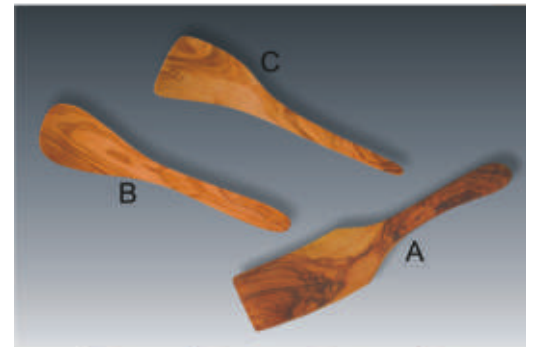

13125	Wender gebogen A	O	5	29x6,5
13120	dito normal B	O	5	25
13122	dito normal B	O	5	30
13124	dito normal B	O	5	35
13127	Wock-Wender C	O	5	38