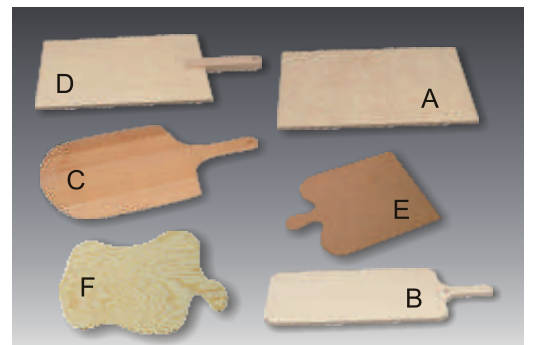

80561	Flammkuchenbrett ohne Griff A	M	5	40x30
50260	dito rechteckig mit Griff B	M	5	65x27
60155	Pizzabrett geölt, rundum angeschrägt C	M	5	56x34
80560	Flammkuchenbrett mit Griff D	M	5	40x30
10467	Pizza-/Flammkuchenbrett mit Griff E	M	5	40x30
10469	Flammkuchenbrett Form „Wild“ F	M	5	38,5x25
50627	Griffbrett o. Abb.	M	5	60x16