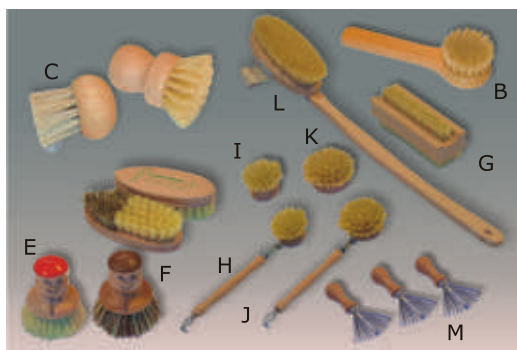

Art.-Nr.	Bezeichnung	Holzart	VE	Maße (cm)
15066	Pilzbürste rund Rosshaar		10	ø 6
15067	dito mit Stiel		10	ø 12,8
15068	dito rund Naturborsten		10	ø 4,5
15012	Gemüsebürste D		10	ca.14x4
15022	dito klein oval o.Abb.		10	ca.9x5
15023	dito Tallienform o.Abb.		10	ca.12x4
15013	Topfbürste „Fibre“ E		10	ca. 8x7
15014	Topfbürste „Uni“		10	ca.8x7
15015	Handwaschbürste „Fibre“		10	ca.10x4
15016	Spülbürste komplett H		10	25x4
15017	Spülbürste Ersatzkopf I		10	ø 4
15018	Spülbürste komplett J		10	ca.25x6
15019	Spülbürste Ersatzkopf K		10	ø 5,5
15020	Badebürste „Fibre“ L		10	ca.47x8
15021	Kammbürste M		50	4x4