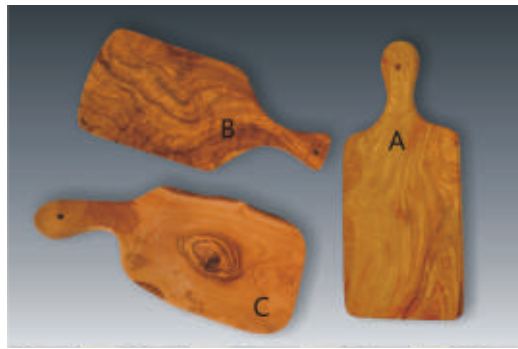

Haushaltsartikel
ab Seite 5

Rinden-/Haushaltsbretter
ab Seite 18

Motivbretter
ab Seite 25

Geschenkartikel
ab Seite 34

Unsere Holzarten

A = Ahorn
B = Buche
E = Eschenholz
Er = Erle
K = Kirschholz
F = Fichtenholz
O = Olivenholz
L = Lindenholz
G = Gummibaum
M = Multiplex

Art.-Nr.	Bezeichnung	Holzart	VE	Maße (cm)
13170	Griffbrett rundlich A	O	3	23x11x1,2
13171	dito A	O	3	27x12x1,5
13712	dito A	O	3	30x14x1,5
13174	dito kantig B	O	3	40x18x2
13175	dito B	O	3	34x16x2
13176	dito B	O	3	30x13,5x2
13166	Griffbrett „Naturform“ C	O	3	ca.30x15
13167	dito C	O	3	ca.40x18
13168	dito C	O	3	ca.50x22
13165	dito C	O	3	ca.60x30
13169	dito C	O	3	ca.70x40

13180	Schneidebrett „Naturform“, klein	O	3	ca.30cm
13181	dito groß	O	3	ca.40cm
13301	Frühstücksbrett eckig	O	3	15x25x1,5
13302	dito oval	O	3	17x25x1,3

13193	Salatschüssel	O	1	Ø 20/21
13194	dito	O	1	Ø 22/23
13195	dito	O	1	Ø 24/25
13196	dito	O	1	Ø 26/27
13197	dito	O	1	Ø 28/29
13198	dito	O	1	Ø 30/31