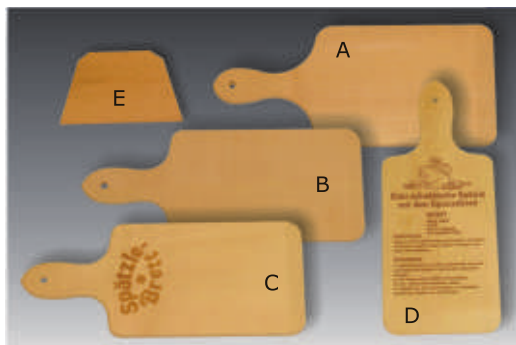

10454	Spätzlebrett A	A	10	27x14x1
10455	Spätzlebrett B	A	10	35,5x15x1
10456	Spätzlebrett mit Motiv „Spätzlebrett“ C	A	10	35,5x15x1
10457	Spätzlebrett mit Motiv „Rezept“ D	A	10	35,5x15x1
10458	Spätzleschaber E	B	10	11x7