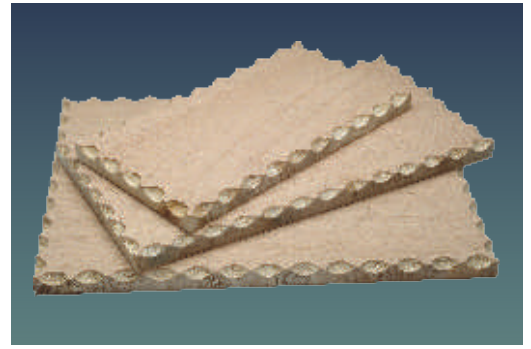

A 2 24x24x1,5cm

16149 Herzspruchbr. m. Bastschnur
"Happy Birthday"

A 2 24x24x1,5cm

Art.-Nr. Bezeichnung Holzart VE Maße (cm)

Brandmalerei

16001	Brandrohling rechteckig mit gekerbten Rand	M	1	ca. 16x30cm
16002	Brandrohling rechteckig mit gekerbten Rand	M	1	ca. 20x38cm
16003	Brandrohling rechteckig mit gekerbten Rand	M	1	ca. 40x30cm

16004	Brandrohling rund mit gekerbten Rand	M	1	ca. ø24cm
16005	Brandrohling rund mit gekerbten Rand	M	1	ca. ø30cm
16006	Brandrohling rund mit gekerbten Rand	M	1	ca. ø40cm
16009	Brandrohling rund mit gekerbten Rand	M	1	ca. ø50cm