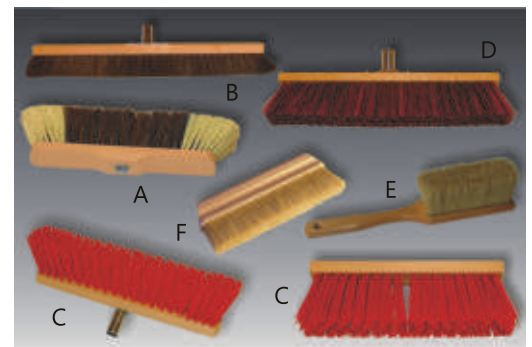

18579	Haushaltsbesen mit Gewinde A	10	28x10
18580	Saalbesen schwarz B	10	60
14768	Straßenbesen rot C	10	32
18581	dito	10	40x14
18582	dito	10	40x11
18583	Landbesen rot/schwarz D	10	40
18584	dito	10	50
18585	Handbesen mit Stiel breit fein E	10	34x6
18586	dito schmal fein	10	35x4,5
18594	Tischhandbesen fein (Krümel-Max) F	5	23x9