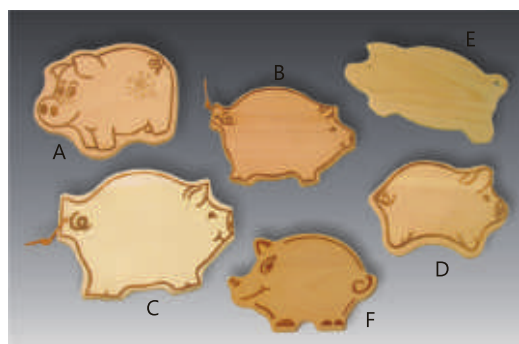

12110	Figurenbrett Schwein lustig A	A	5	26x22x1,5
12111	dito Lederriemen klein B	A	5	26x19x1,5
12112	dito Schwein Lederriemen groß C	A	5	30x23x1,5
12113	Figurenbrett Minischwein D	A	5	24x18x1,5
12114	Figurenbrett Schwein mit Loch E	A	5	16x29x1
12115	Figurenbrett Schweinebaby F	A	5	16x29x1