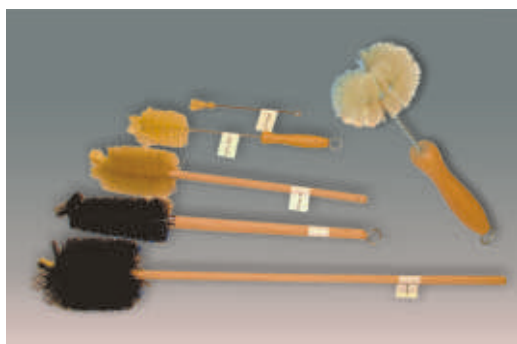

15040	Gläserbürste schwarz		10	63x6
15041	dito		10	48x6
15042	Gläserbürste hell		10	43x8
15043	dito		10	38x7
15044	dito		10	20x1,5
15045	Abflußrohrbürste		10	20x6