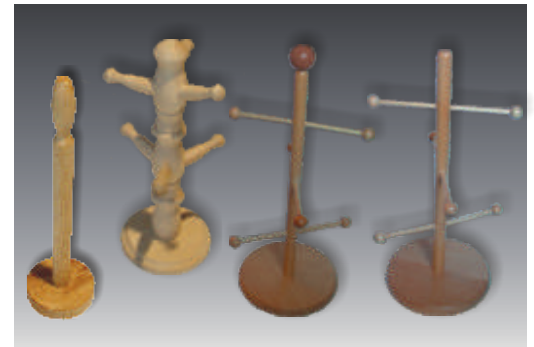

14960	Papierrollenhalter	B	2	16x30
14965	Tassenbaum	B	2	12x32
39048	Wurst-Brezelbaum	B	2	38x24
39049	dito	B	2	48x24
39050	dito mit Kugel	B	2	24x55