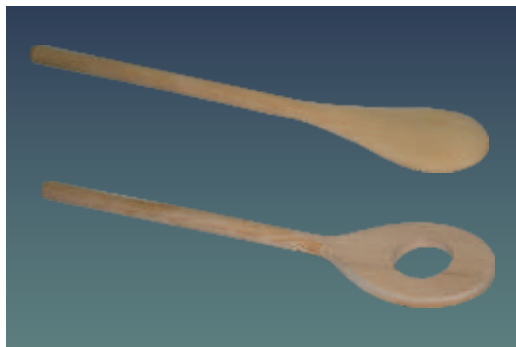

Haushaltsartikel

Art.-Nr.	Bezeichnung	Holzart	VE	Maße (cm)
14046	"Mandelspatel"	B	5	35cm
14047	Speziallöffel mit Loch ovale Schale	B	5	35cm