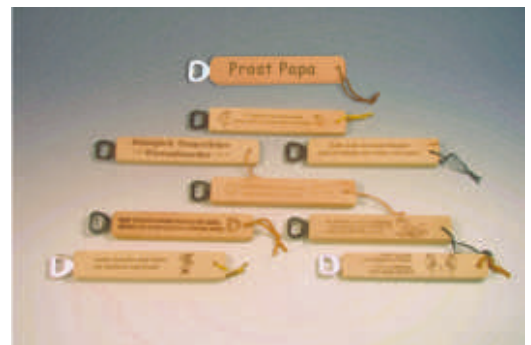

Flaschenöffner				
16809	„Prost Papa“		10	29x4
16810	„Drei Tage war der Vater ...“		10	29x4
16811	„Königl. Bay. Bieraufmacher“		10	29x4
16812	„Jeder muß an etwas glauben ...“		10	29x4
16813	„Im Himmel gibt ´s kein Bier ...“		10	29x4
16814	„Das Trinkgeschirr sobald es leer ...“		10	29x4
16815	„Der Rausch ist wie ein Indianer ...“		10	29x4
16816	„Lieber besoffen und blank ...“		10	29x4
16817	„Hast Du Lust, nimm...“		10	29x4