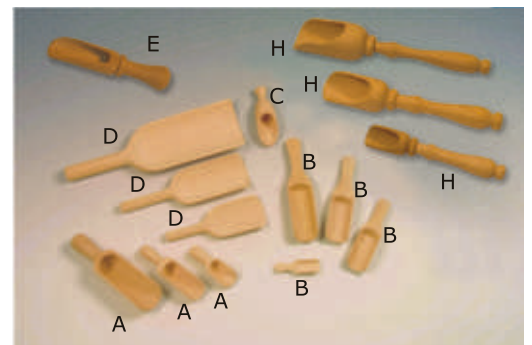

14196	Schäufelchen	E B	50	5,8
14198	dito	E B	50	6,5
14199	Schäufelchen, langer Stiel	H B	50	11x1,7
14200	dito	H B	50	12,5
14201	dito	H B	50	14,5
14202	dito	H B	50	18
14210	Mehlschäufelchen	D B	50	14x5
14211	dito	D B	50	18x5,5
14212	dito	D B	50	25x8
14215	Schäufelchen halbrund	A B	50	7,5x2,5
14216	dito	A B	50	10,5x3
14217	dito	A B	50	14,5x4
14220	Schäufelchen rund, spitze Form	C B	50	8,5x3
14221	dito	C B	50	9,5x3
14225	Schäufelchen flach, Griff flach	B B	50	6x1,8
14226	dito	B B	50	11x3
14227	dito	B B	50	13x3
14228	dito	B B	50	15x3,5