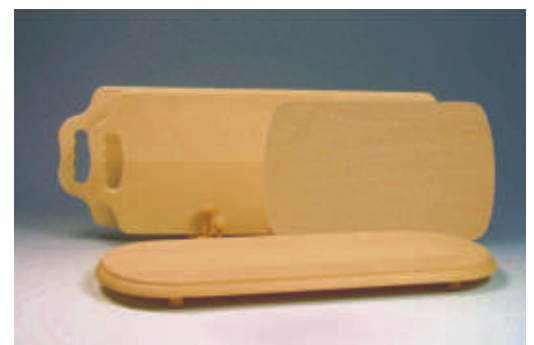

10570	Stollenbrett mit Griffen	A B	2	50x20x1,5
10571	Stollenbrett mit Griffen	A B	2	60x20x1,5
10575	Stollenbrett mit Füßchen	A B	2	52x22x1,5
10576	Stollenbrett mit Füßchen	A B	2	42x22x1,5